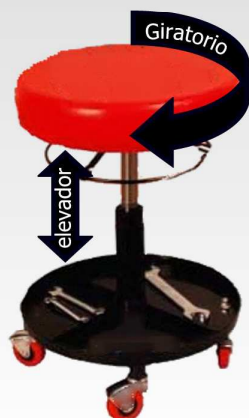

ASIENTO NIVELABLE NEUMÁTICO

REF. 50843	Peso U	Uds Caja	Uds Pallet	<b>PVP</b>
	6,60 KGS	1	36	<b>39,00 €</b>

380x380x575

TABURETE DE ACERO

REF. 50844	Peso U	Uds Caja	Uds Pallet	<b>PVP</b>
	4,50 KGS	1	24	<b>34,00 €</b>

360x440x350

CAMILLA PLASTICA

REF. 51049	Peso U	Uds Caja	Uds Pallet	<b>PVP</b>
	5,00 KGS	1	14	<b>48,00 €</b>

1000x470x110

CAMILLA PLEGABLE METALICA

REF. 50808	Peso U	Uds Caja	Uds Pallet	<b>PVP</b>
	6,00 KGS	1	24	<b>38,00 €</b>