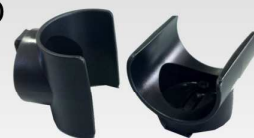

## FLUORESCENTE DE CAPÓ + SOPORTE AJUSTABLE

<b>REF. 51230</b>	Peso U	Uds Caja	Uds Pallet	<b>PVP</b>
	6,00 KGS	1	40	<b>72,00 €</b>

Fluorescente de 140cm. de largo.  
230V 36w  
Resistente a Impactos

Cable de Goma de 5m  
Gancho giratorio  
Fluorescente reemplazable  
Soporte Extensible

## GRAPAS PARA PORTATIL / FLUORESCENTE DE CAPÓ

<b>REF. 10950</b>	Uso en	Peso U	Uds Caja	Uds Pallet	<b>PVP</b>
	51230	0,03 KGS	10	n/d	<b>20,00 €</b>
<b>REF. 10951</b>	Uso en	Peso U	Uds Caja	Uds Pallet	<b>PVP</b>
	51234	0,03 KGS	10	n/d	<b>20,00 €</b>